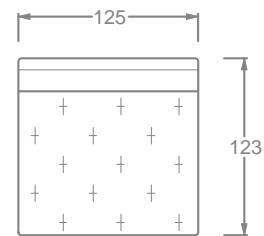

CARACTÉRISTIQUES & HIGHLIGHTS

- 100% personnalisable, les coussins de dossier peuvent être agencés à volonté
- Corps de canapé au design épuré
- Plaids matelassés à la main
- Modèles de base facilement inter-combinables
- Système modulaire permettant de réaliser des espaces exceptionnels
- Pieds: Socle, Plateau, Twista, Diagonal, Patte de lion
- Hauteur du siège (dépend des pieds): 40 - 44 cm

YLR 112 FILOUSOF ▶ 230 CM ▼ 123 CM ▲ 85 CM
STOFF · FABRIC · TISSU 63 9762

COLLECTION FILOUSOF

YLR 112 FILOUSOF ► 230 CM ▼ 123 CM ▲ 85 CM
STOFF · TISSU · FABRIC 66 8438 / 67 1914 / 61 9434 / 65 7949

C 112 FILOUSOF ► 62 CM ▼ 123 CM ▲ 40-44 CM
STOFF · TISSU · FABRIC 66 8438

YLR 112 FILOUSOF ► 230 CM ▼ 123 CM ▲ 85 CM
STOFF · TISSU · FABRIC 66 8438

T

U

V

Y

X

S

CD