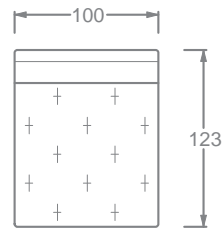

CARACTÉRISTIQUES & HIGHLIGHTS

- 100% personnalisable, les coussins de dossier peuvent être agencés à volonté
- Corps de canapé au design épuré
- Plaids matelassés à la main
- Modèles de base facilement inter-combinables
- Système modulaire permettant de réaliser des espaces exceptionnels
- Pieds: Socle, Plateau, Twista, Diagonal, Patte de lion
- Hauteur du siège (dépend des pieds): 40 - 44 cm

YLR 112 FILOUSOF ▶ 230 CM ▼ 123 CM ▲ 85 CM
STOFF · FABRIC · TISSU 63 9762

COLLECTION FILOUSOF

YLR 112 FILOUSOF ► 230 CM ▼ 123 CM ▲ 85 CM
STOFF · TISSU · FABRIC 66 8438 / 67 1914 / 61 9434 / 65 7949

C 112 FILOUSOF ► 62 CM ▼ 123 CM ▲ 40-44 CM
STOFF · TISSU · FABRIC 66 8438

YLR 112 FILOUSOF ► 230 CM ▼ 123 CM ▲ 85 CM
STOFF · TISSU · FABRIC 66 8438

T

U

V

Y

X

S

CD