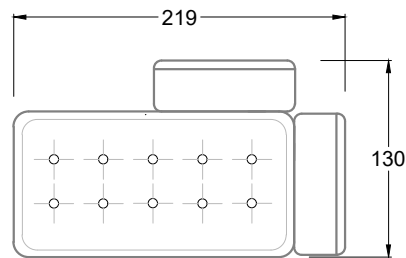

Rre
Récamière
2 Lehnen