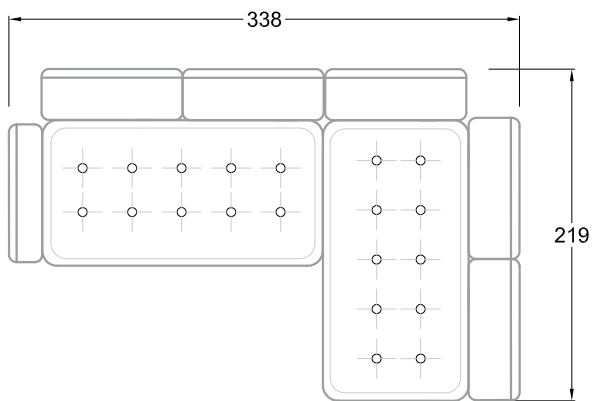

Rli
Récamière
2 Lehnen

Rre
Récamière
2 Lehnen

Day Bed
Single

Day Bed
Double
2 Lehnen

Breites Sofa

Doppel-Ecke

Großes U

Ecke mit
2 Arm- und
3 Rückenlehnen
2xFS-3xLR-2xLN

Ecke mit
1 Arm- und
4 Rückenlehnen
2xFS-4xLR-1xLN

Ecke mit
1 Arm- und
5 Rückenlehnen
2xFS-5xLR-1xLN

Ecke symmetrisch
mit 1 Arm- und
6 Rückenlehnen
2xFS-1xES-6xLR-1xLN

Breites Sofa mit
2 Arm- und
4 Rückenlehnen
2xFS-4xLR-2xLN