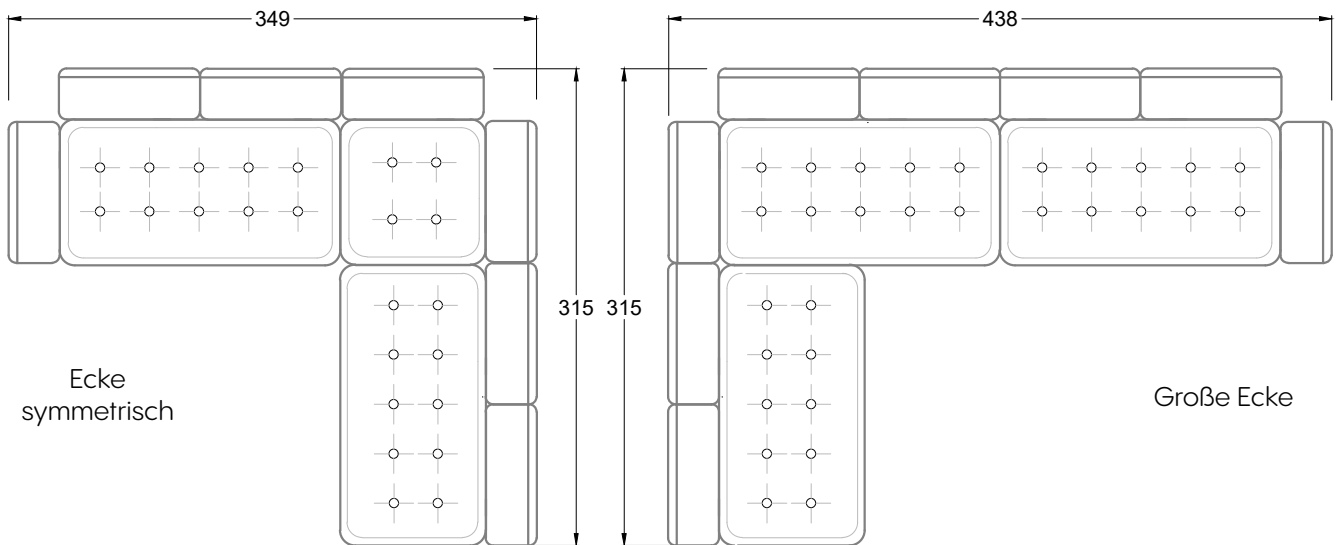

Rli
Récamière
2 Lehnen

Rre
Récamière
2 Lehnen

Day Bed
Single

Day Bed
Double
2 Lehnen

Breites Sofa

Doppel-Ecke

Großes U

Ecke mit
2 Arm- und
3 Rückenlehnen
2xFS-3xLR-2xLN

Ecke mit
1 Arm- und
4 Rückenlehnen
2xFS-4xLR-1xLN

Ecke mit
1 Arm- und
5 Rückenlehnen
2xFS-5xLR-1xLN

Ecke symmetrisch
mit 1 Arm- und
6 Rückenlehnen
2xFS-1xES-6xLR-1xLN

Breites Sofa mit
2 Arm- und
4 Rückenlehnen
2xFS-4xLR-2xLN