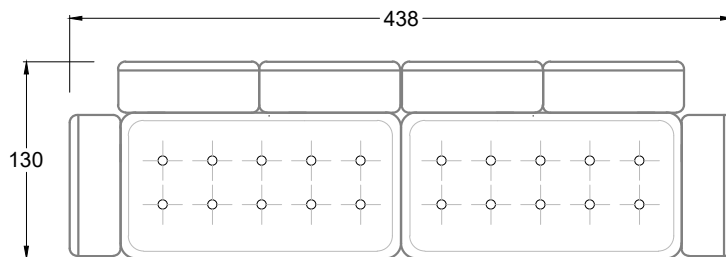

Rli
Récamière
2 Lehnen

Rre
Récamière
2 Lehnen

Day Bed
Single

Day Bed
Double
2 Lehnen

Breites Sofa

Doppel-Ecke

Großes U

Ecke mit
2 Arm- und
3 Rückenlehnen
2xFS-3xLR-2xLN