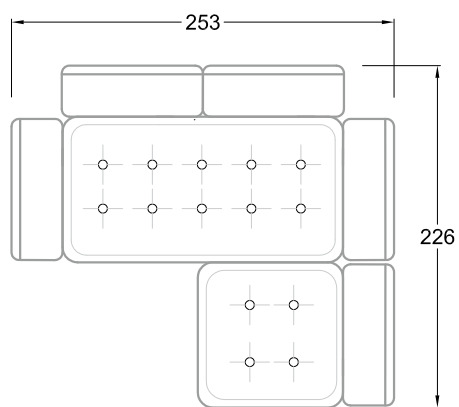

Collection **Ohlinda**

M 118 re Ohlinda ▶ 253 cm ▼ 226 cm ▲ 88 cm
Stoff · Fabric · Tissu **65 9632 / 66 8438 / 67 3832 / 67 3932**
Fuß · Feet · Pied **26**

FN 118 Ohlinda ▶ 230 cm ▼ 130 cm ▲ 88 cm
Stoff · Fabric · Tissu **66 8438 / 67 4732**
Fuß · Feet · Pied **26**

Rli
Récamière
2 Lehnen

Rre
Récamière
2 Lehnen

Day Bed
Single

Day Bed
Double
2 Lehnen

Breites Sofa

Doppel-Ecke

Großes U

Ecke mit
2 Arm- und
3 Rückenlehnen
2xFS-3xLR-2xLN

Ecke mit
1 Arm- und
4 Rückenlehnen
2xFS-4xLR-1xLN

Ecke mit
1 Arm- und
5 Rückenlehnen
2xFS-5xLR-1xLN

Ecke symmetrisch
mit 1 Arm- und
6 Rückenlehnen
2xFS-1xES-6xLR-1xLN

Breites Sofa mit
2 Arm- und
4 Rückenlehnen
2xFS-4xLR-2xLN