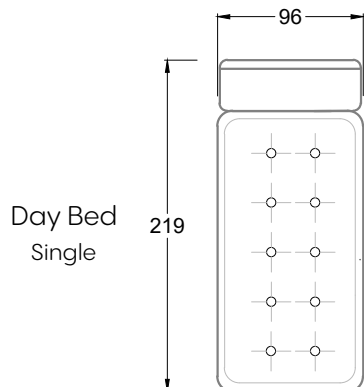

Day Bed
Single