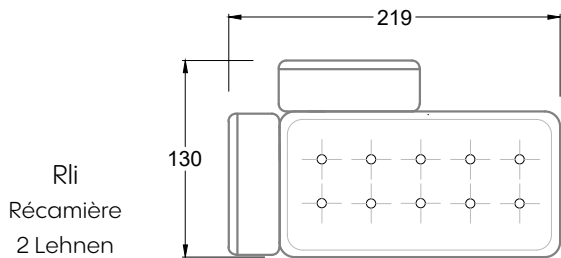

Collection **Ohlinda**

M 118 re Ohlinda ▶ 253 cm ▼ 226 cm ▲ 88 cm
Stoff · Fabric · Tissu **65 9632 / 66 8438 / 67 3832 / 67 3932**
Fuß · Feet · Pied **26**

FN 118 Ohlinda ▶ 230 cm ▼ 130 cm ▲ 88 cm
Stoff · Fabric · Tissu **66 8438 / 67 4732**
Fuß · Feet · Pied **26**

F 118 S

Sessel mit einer
Lehne

Sessel mit zwei
Armlehnen

E 118 S

FN
Sofa mit 2
Lehnen und 2
Armlehnen

F
Sofa mit
4 Lehnen

Xli
Récamière
3 Lehnen

Xre
Récamière
3 Lehnen