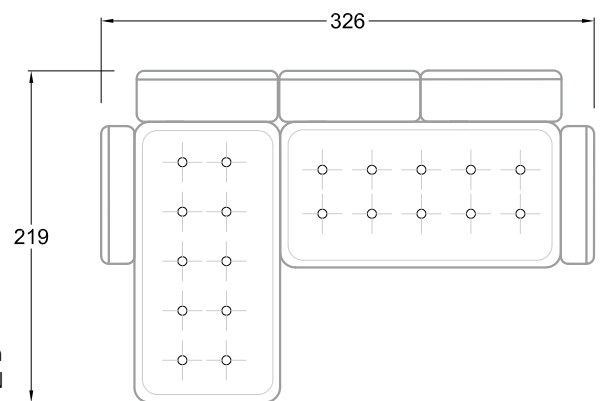

Rli
Récamière
2 Lehnen

Rre
Récamière
2 Lehnen

Day Bed
Single

Day Bed
Double
2 Lehnen

Breites Sofa

Doppel-Ecke

Großes U

Ecke mit
2 Arm- und
3 Rückenlehnen
2xFS-3xLR-2xLN

Ecke mit
1 Arm- und
4 Rückenlehnen
2xFS-4xLR-1xLN

Ecke mit
1 Arm- und
5 Rückenlehnen
2xFS-5xLR-1xLN

Ecke symmetrisch
mit 1 Arm- und
6 Rückenlehnen
2xFS-1xES-6xLR-1xLN

Breites Sofa mit
2 Arm- und
4 Rückenlehnen
2xFS-4xLR-2xLN