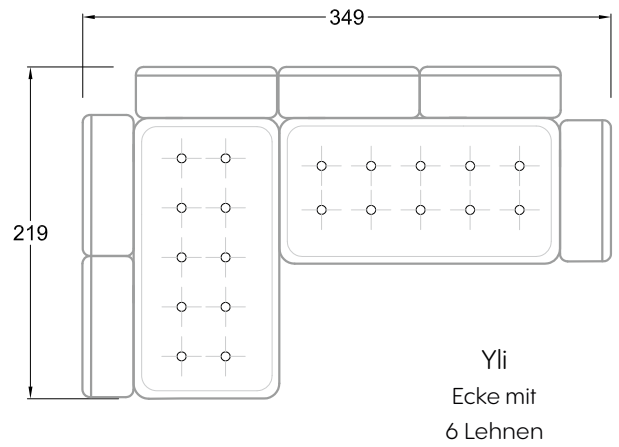

Rli
Récamière
2 Lehnen

Rre
Récamière
2 Lehnen

Day Bed
Single

Day Bed
Double
2 Lehnen

Breites Sofa

Doppel-Ecke

Großes U

Ecke mit
2 Arm- und
3 Rückenlehnen
2xFS-3xLR-2xLN