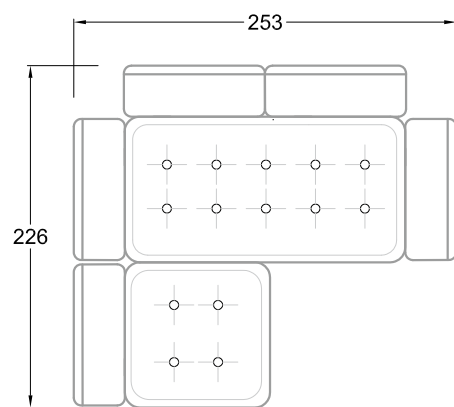

Collection **Ohlinda**

M 118 re Ohlinda ▶ 253 cm ▼ 226 cm ▲ 88 cm
Stoff · Fabric · Tissu **65 9632 / 66 8438 / 67 3832 / 67 3932**
Fuß · Feet · Pied **26**

FN 118 Ohlinda ▶ 230 cm ▼ 130 cm ▲ 88 cm
Stoff · Fabric · Tissu **66 8438 / 67 4732**
Fuß · Feet · Pied **26**

Rli
Récamière
2 Lehnen

Rre
Récamière
2 Lehnen

Day Bed
Single

Day Bed
Double
2 Lehnen

Breites Sofa

Doppel-Ecke

Großes U

Ecke mit
2 Arm- und
3 Rückenlehnen
2xFS-3xLR-2xLN

Ecke mit
1 Arm- und
4 Rückenlehnen
2xFS-4xLR-1xLN

Ecke mit
1 Arm- und
5 Rückenlehnen
2xFS-5xLR-1xLN

Ecke symmetrisch
mit 1 Arm- und
6 Rückenlehnen
2xFS-1xES-6xLR-1xLN

Breites Sofa mit
2 Arm- und
4 Rückenlehnen
2xFS-4xLR-2xLN