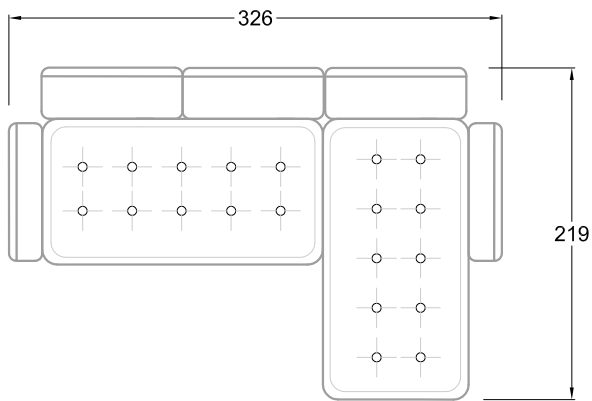

Rli
Récamière
2 Lehnen

Rre
Récamière
2 Lehnen

Day Bed
Single

Day Bed
Double
2 Lehnen

Breites Sofa

Doppel-Ecke

Großes U

Ecke mit
2 Arm- und
3 Rückenlehnen
2xFS-3xLR-2xLN

Ecke mit
1 Arm- und
4 Rückenlehnen
2xFS-4xLR-1xLN

Ecke mit
1 Arm- und
5 Rückenlehnen
2xFS-5xLR-1xLN

Ecke symmetrisch
mit 1 Arm- und
6 Rückenlehnen
2xFS-1xES-6xLR-1xLN

Breites Sofa mit
2 Arm- und
4 Rückenlehnen
2xFS-4xLR-2xLN