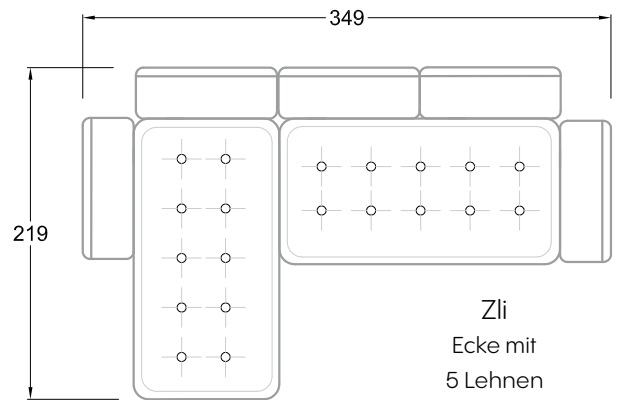

Rli
Récamière
2 Lehnen

Rre
Récamière
2 Lehnen

Day Bed
Single

Day Bed
Double
2 Lehnen

Breites Sofa

Doppel-Ecke

Großes U

Ecke mit
2 Arm- und
3 Rückenlehnen
2xFS-3xLR-2xLN

Ecke mit
1 Arm- und
4 Rückenlehnen
2xFS-4xLR-1xLN

Ecke mit
1 Arm- und
5 Rückenlehnen
2xFS-5xLR-1xLN

Ecke symmetrisch
mit 1 Arm- und
6 Rückenlehnen
2xFS-1xES-6xLR-1xLN

Breites Sofa mit
2 Arm- und
4 Rückenlehnen
2xFS-4xLR-2xLN