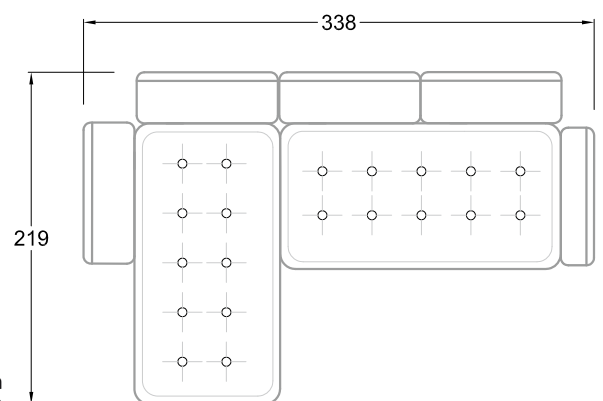

Rli
Récamière
2 Lehnen

Rre
Récamière
2 Lehnen

Day Bed
Single

Day Bed
Double
2 Lehnen

Breites Sofa

Doppel-Ecke

Großes U

Ecke mit
2 Arm- und
3 Rückenlehnen
2xFS-3xLR-2xLN

Ecke mit
1 Arm- und
4 Rückenlehnen
2xFS-4xLR-1xLN

Ecke mit
1 Arm- und
5 Rückenlehnen
2xFS-5xLR-1xLN

Ecke symmetrisch
mit 1 Arm- und
6 Rückenlehnen
2xFS-1xES-6xLR-1xLN

Breites Sofa mit
2 Arm- und
4 Rückenlehnen
2xFS-4xLR-2xLN