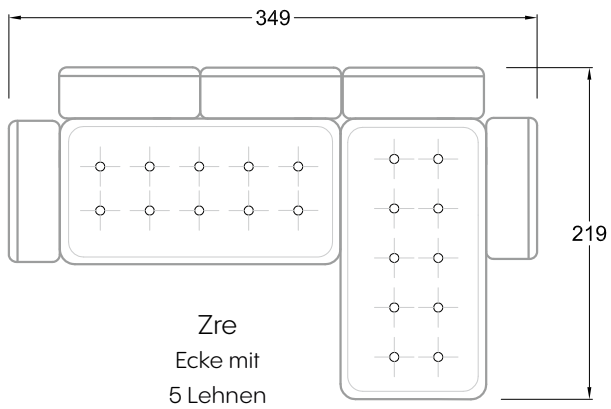

Rli
Récamière
2 Lehnen

Rre
Récamière
2 Lehnen

Day Bed
Single

Day Bed
Double
2 Lehnen

Breites Sofa

Doppel-Ecke

Großes U

Ecke mit
2 Arm- und
3 Rückenlehnen
2xFS-3xLR-2xLN

Ecke mit
1 Arm- und
4 Rückenlehnen
2xFS-4xLR-1xLN

Ecke mit
1 Arm- und
5 Rückenlehnen
2xFS-5xLR-1xLN

Ecke symmetrisch
mit 1 Arm- und
6 Rückenlehnen
2xFS-1xES-6xLR-1xLN

Breites Sofa mit
2 Arm- und
4 Rückenlehnen
2xFS-4xLR-2xLN