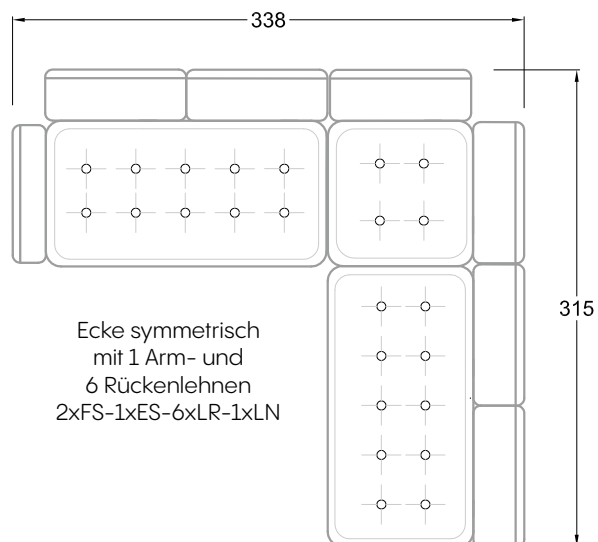

Ecke symmetrisch
mit 1 Arm- und
6 Rückenlehnen
2xFS-1xES-6xLR-1xLN