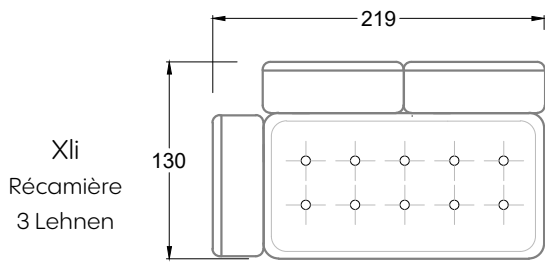

Collection **Ohlinda**

M 118 re Ohlinda ▶ 253 cm ▼ 226 cm ▲ 88 cm
Stoff · Fabric · Tissu **65 9632 / 66 8438 / 67 3832 / 67 3932**
Fuß · Feet · Pied **26**

FN 118 Ohlinda ▶ 230 cm ▼ 130 cm ▲ 88 cm
Stoff · Fabric · Tissu **66 8438 / 67 4732**
Fuß · Feet · Pied **26**

F 118 S

Sessel mit einer
Lehne

Sessel mit zwei
Armlehnen

E 118 S

FN
Sofa mit 2
Lehnen und 2
Armlehnen

F
Sofa mit
4 Lehnen

Xli
Récamière
3 Lehnen

Xre
Récamière
3 Lehnen