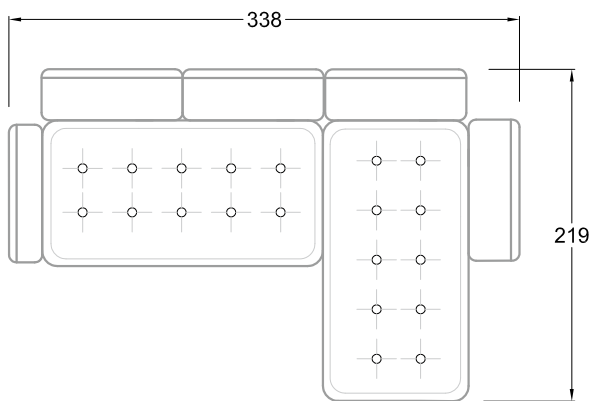

Rli
Récamière
2 Lehnen

Rre
Récamière
2 Lehnen

Day Bed
Single

Day Bed
Double
2 Lehnen

Breites Sofa

Doppel-Ecke

Großes U

Ecke mit
2 Arm- und
3 Rückenlehnen
2xFS-3xLR-2xLN

Ecke mit
1 Arm- und
4 Rückenlehnen
2xFS-4xLR-1xLN

Ecke mit
1 Arm- und
5 Rückenlehnen
2xFS-5xLR-1xLN

Ecke symmetrisch
mit 1 Arm- und
6 Rückenlehnen
2xFS-1xES-6xLR-1xLN

Breites Sofa mit
2 Arm- und
4 Rückenlehnen
2xFS-4xLR-2xLN