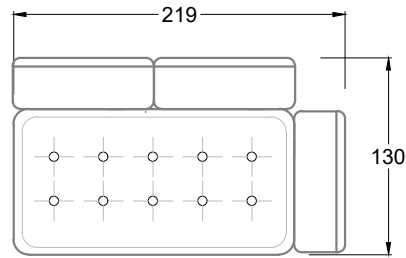

Collection **Ohlinda**

M 118 re Ohlinda ▶ 253 cm ▼ 226 cm ▲ 88 cm
Stoff · Fabric · Tissu **65 9632 / 66 8438 / 67 3832 / 67 3932**
Fuß · Feet · Pied **26**

FN 118 Ohlinda ▶ 230 cm ▼ 130 cm ▲ 88 cm
Stoff · Fabric · Tissu **66 8438 / 67 4732**
Fuß · Feet · Pied **26**

F 118 S

Sessel mit einer
Lehne

Sessel mit zwei
Armlehnen

E 118 S

FN
Sofa mit 2
Lehnen und 2
Armlehnen

F
Sofa mit
4 Lehnen

Xli
Récamière
3 Lehnen

Xre
Récamière
3 Lehnen