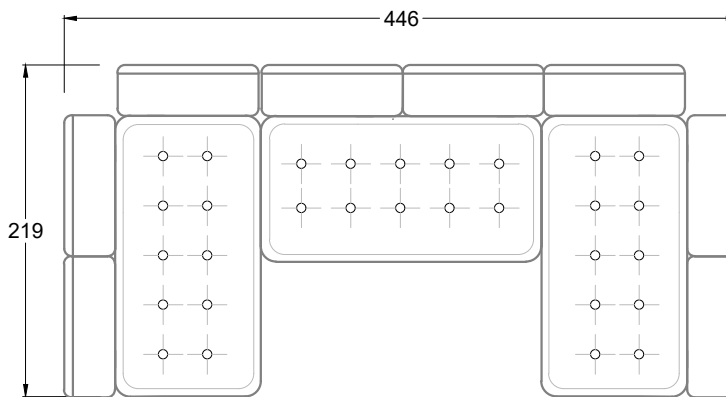

Rli
Récamière
2 Lehnen

Rre
Récamière
2 Lehnen

Day Bed
Single

Day Bed
Double
2 Lehnen

Breites Sofa

Doppel-Ecke

Großes U

Ecke mit
2 Arm- und
3 Rückenlehnen
2xFS-3xLR-2xLN

Ecke mit
1 Arm- und
4 Rückenlehnen
2xFS-4xLR-1xLN

Ecke mit
1 Arm- und
5 Rückenlehnen
2xFS-5xLR-1xLN

Ecke symmetrisch
mit 1 Arm- und
6 Rückenlehnen
2xFS-1xES-6xLR-1xLN

Breites Sofa mit
2 Arm- und
4 Rückenlehnen
2xFS-4xLR-2xLN