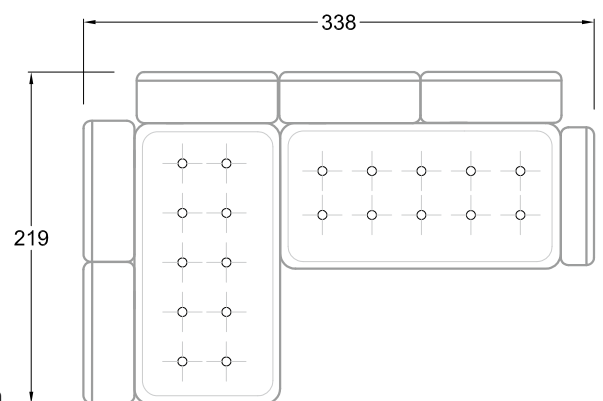

Rli
Récamière
2 Lehnen

Rre
Récamière
2 Lehnen

Day Bed
Single

Day Bed
Double
2 Lehnen

Breites Sofa

Doppel-Ecke

Großes U

Ecke mit
2 Arm- und
3 Rückenlehnen
2xFS-3xLR-2xLN

Ecke mit
1 Arm- und
4 Rückenlehnen
2xFS-4xLR-1xLN

Ecke mit
1 Arm- und
5 Rückenlehnen
2xFS-5xLR-1xLN

Ecke symmetrisch
mit 1 Arm- und
6 Rückenlehnen
2xFS-1xES-6xLR-1xLN

Breites Sofa mit
2 Arm- und
4 Rückenlehnen
2xFS-4xLR-2xLN