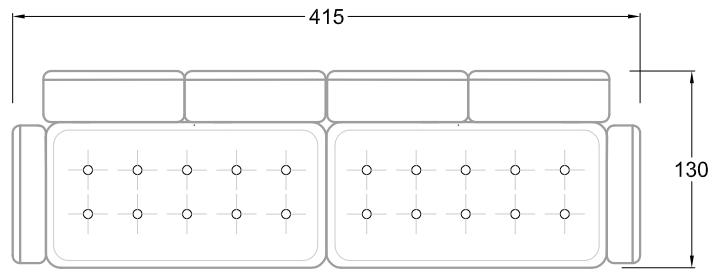

Rli
Récamière
2 Lehnen

Rre
Récamière
2 Lehnen

Day Bed
Single

Day Bed
Double
2 Lehnen

Breites Sofa

Doppel-Ecke

Großes U

Ecke mit
2 Arm- und
3 Rückenlehnen
2xFS-3xLR-2xLN

Ecke mit
1 Arm- und
4 Rückenlehnen
2xFS-4xLR-1xLN

Ecke mit
1 Arm- und
5 Rückenlehnen
2xFS-5xLR-1xLN

Ecke symmetrisch
mit 1 Arm- und
6 Rückenlehnen
2xFS-1xES-6xLR-1xLN

Breites Sofa mit
2 Arm- und
4 Rückenlehnen
2xFS-4xLR-2xLN