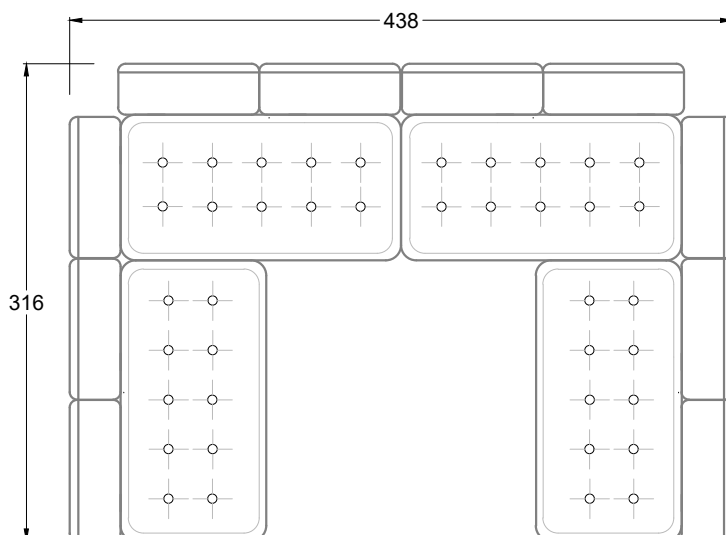

Rli
Récamière
2 Lehnen

Rre
Récamière
2 Lehnen

Day Bed
Single

Day Bed
Double
2 Lehnen

Breites Sofa

Doppel-Ecke

Großes U

Ecke mit
2 Arm- und
3 Rückenlehnen
2xFS-3xLR-2xLN

Ecke mit
1 Arm- und
4 Rückenlehnen
2xFS-4xLR-1xLN

Ecke mit
1 Arm- und
5 Rückenlehnen
2xFS-5xLR-1xLN

Ecke symmetrisch
mit 1 Arm- und
6 Rückenlehnen
2xFS-1xES-6xLR-1xLN

Breites Sofa mit
2 Arm- und
4 Rückenlehnen
2xFS-4xLR-2xLN