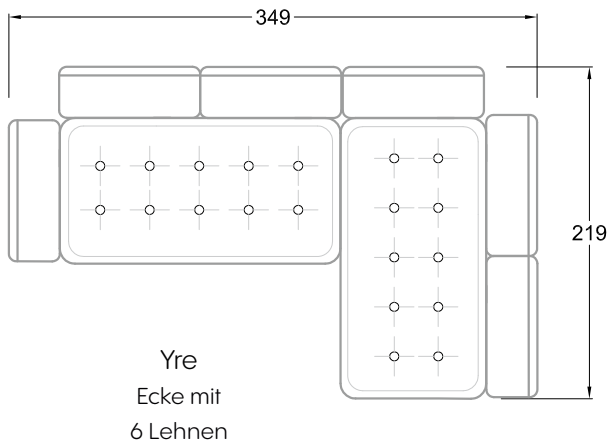

Rli
Récamière
2 Lehnen

Rre
Récamière
2 Lehnen

Day Bed
Single

Day Bed
Double
2 Lehnen

Breites Sofa

Doppel-Ecke

Großes U

Ecke mit
2 Arm- und
3 Rückenlehnen
2xFS-3xLR-2xLN

Ecke mit
1 Arm- und
4 Rückenlehnen
2xFS-4xLR-1xLN

Ecke mit
1 Arm- und
5 Rückenlehnen
2xFS-5xLR-1xLN

Ecke symmetrisch
mit 1 Arm- und
6 Rückenlehnen
2xFS-1xES-6xLR-1xLN

Breites Sofa mit
2 Arm- und
4 Rückenlehnen
2xFS-4xLR-2xLN