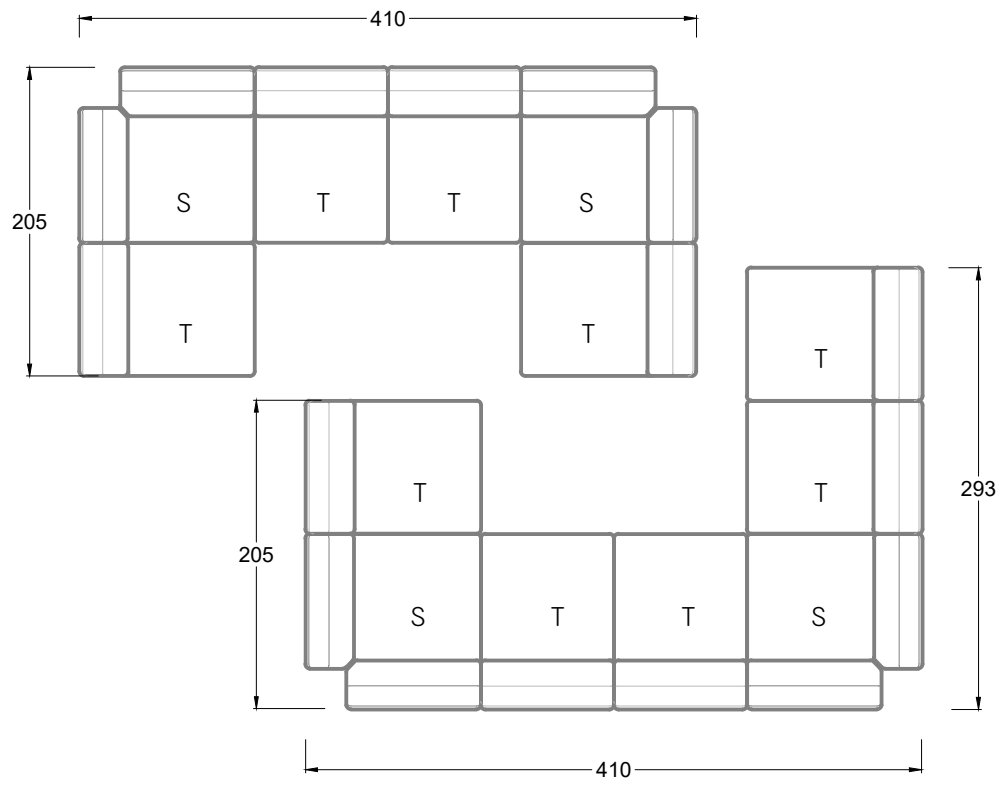

Facts & Highlights

- Loungeatmosphäre durch lose Sitz- und Rückenkissen
- Zwei Sitzhöhen möglich: Bodennah oder normal
- Vom Korpus bis zum Kissen: Alle Elemente sind in Wunschbezug und Wunschfarbe wählbar
- Grenzenloses Modulsystem im 44-cm-Raster
- Loose seat and back cushions create a lounge atmosphere
- Two seat heights – floor-level or standard
- From body to cushions, all elements can be chosen with a personal cover and colour
- Unlimited, modular system in multiples of 44 cm
- Atmosphère lounge par des coussins et dossiers amovibles
- Deux hauteurs d'assise possibles : normale ou près du sol
- Du corps du canapé au coussin : tous les éléments peuvent être revêtus du tissu et de la couleur de votre choix
- Système modulaire illimité par paliers de 44 cm

A 113 Croissant ▶81 cm ▼69 cm ▲84 cm
Stoff · Fabric · Tissu **65 9685 / 67 3848**

Bretz
German Manufacture
Since 1895

Head Office & Showroom:

Alexander-Bretz-Str. 2
D-55457 Gensingen
Tel +496727-895-0
E-Mail info@bretz.de