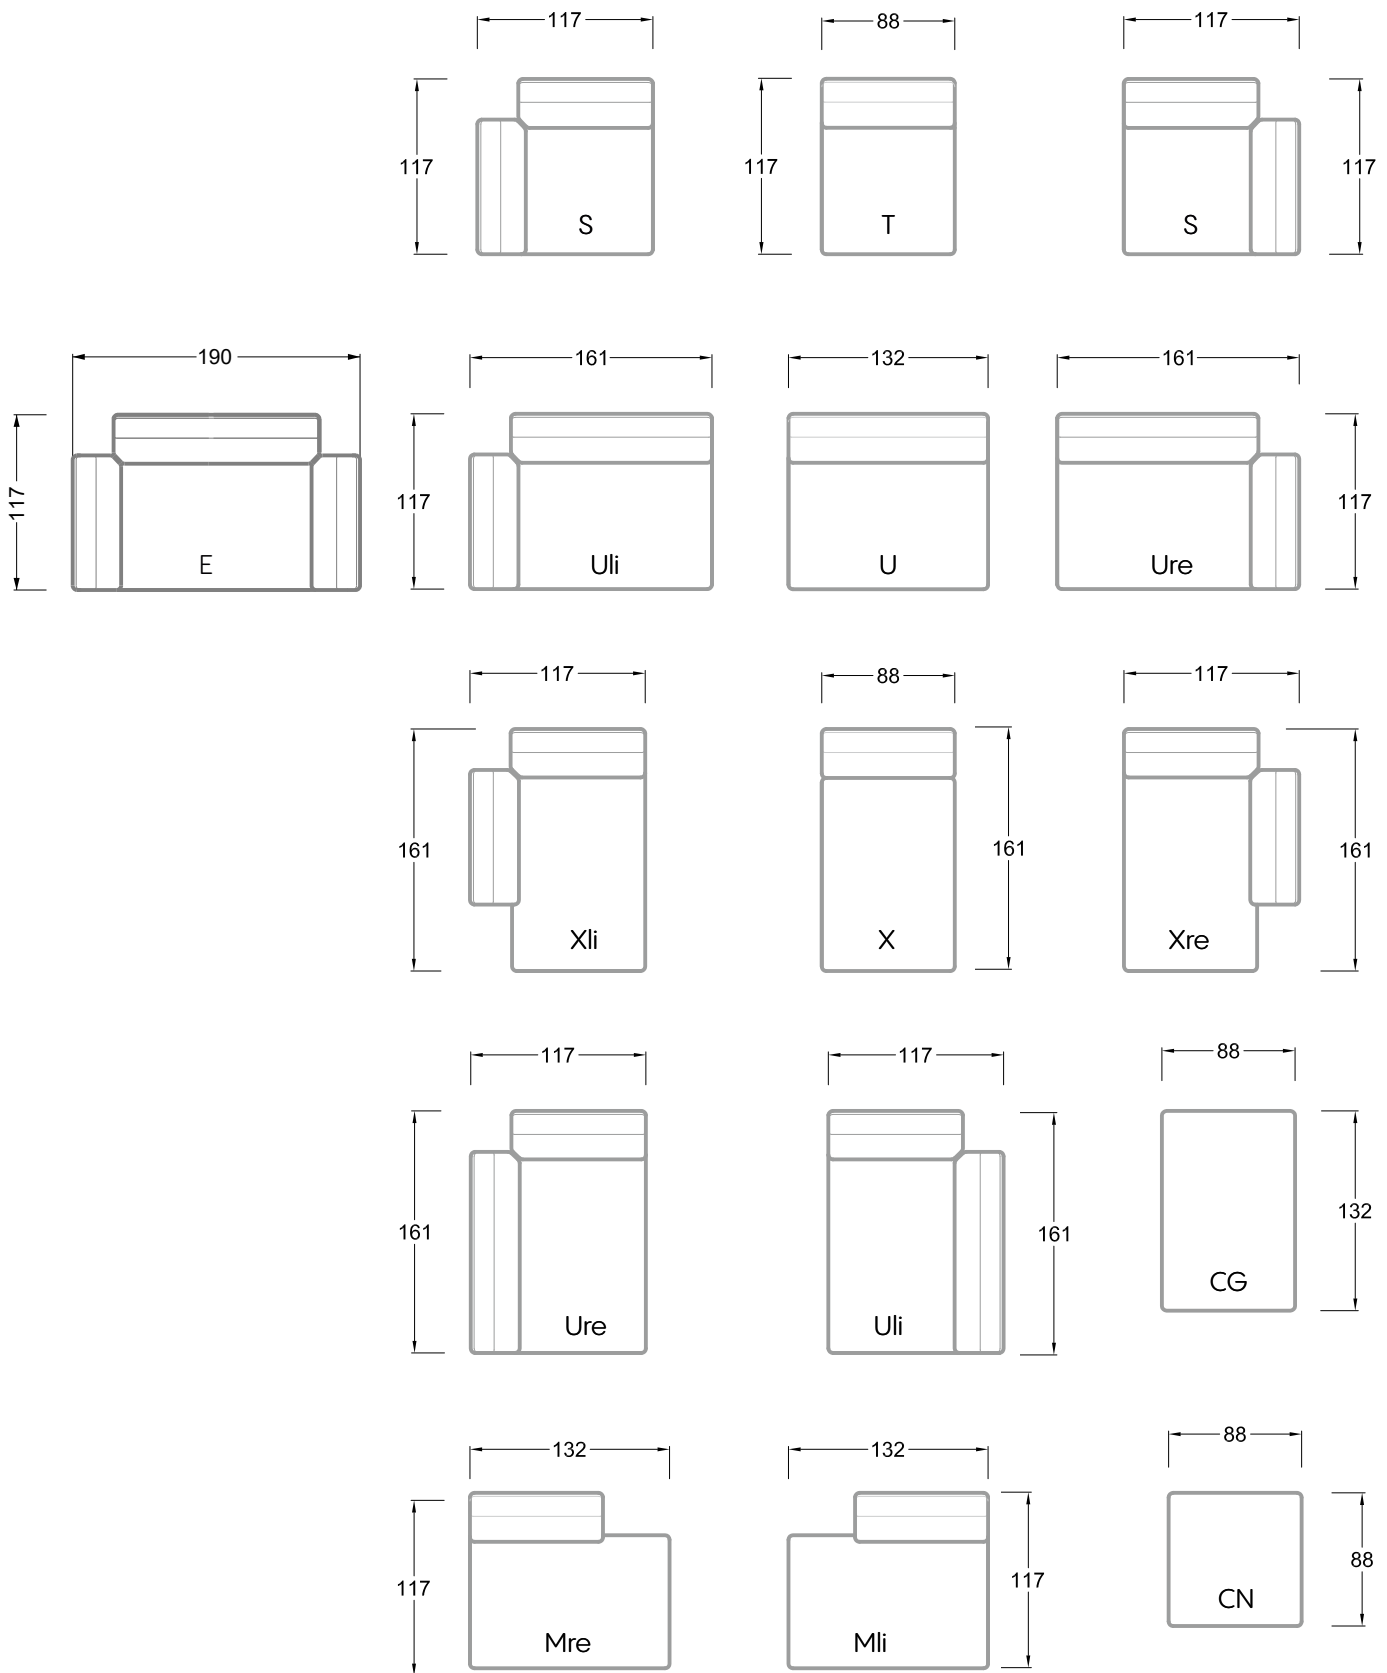

A 113 Croissant ▶81 cm ▼69 cm ▲84 cm
Stoff · Fabric · Tissu **65 9685 / 67 3848**