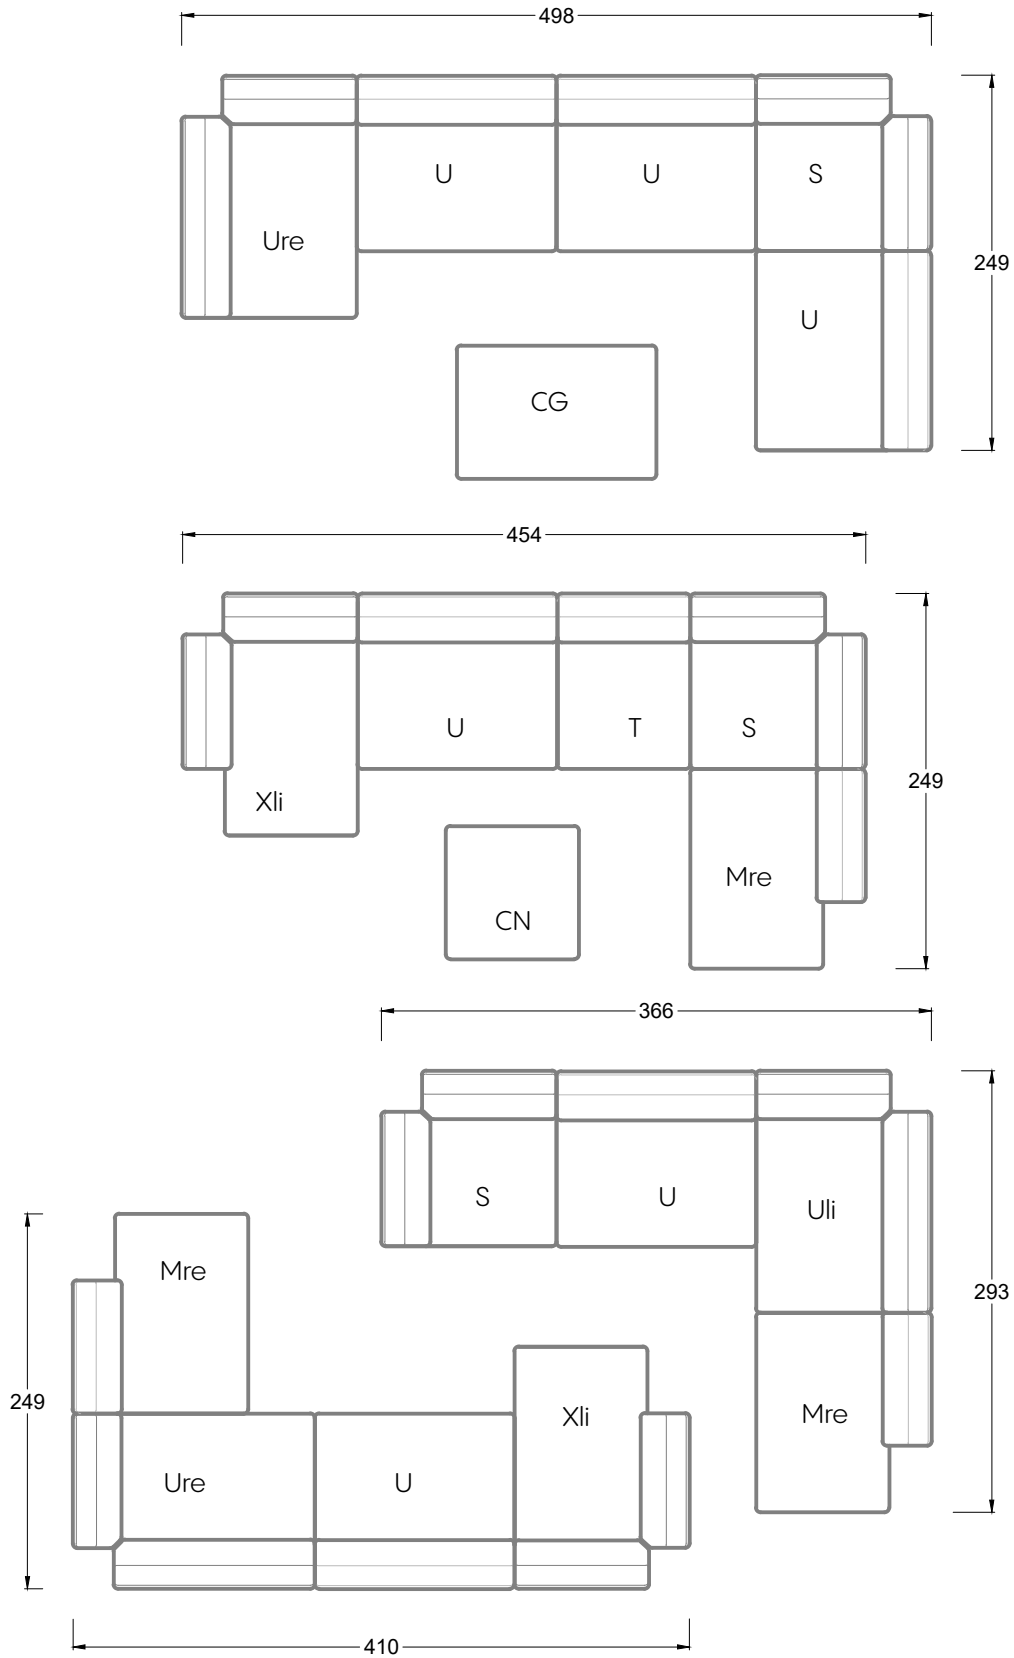

Xli-U-S-Mre 126 Napali (Set 10) ▶ 366 cm ▼ 249 cm ▲ 84 cm
Stoff · Fabric · Tissu **61 9426 / 67 3832 / 67 3932 / 66 8438**
Fuss · Feet · Pied **26**

Collection **Napali**

T-T-S-T-CN 126 Napali (Set 1)
 ▶ 293 cm ▼ 205 cm ▲ 74 cm
 Stoff · Fabric · 61 9426 /
 67 3832 / 67 3932 / 65 9622

T-T-CN-T-T-S-T-CN 126 Napali ▶ 409 cm ▼ 293 cm ▲ 74 cm
Stoff · Fabric · Tissu 61 9417 / 67 3819 / 67 3919 / 66 8417

Collection **Napali**

Xli-Ure 126 Napali (Set 9) ▶278 cm ▼161 cm ▲84 cm
Stoff · Fabric · Tissu **61 9486 / 65 9685 / 67 3848 / 67 3948**
Fuß · Feet · Pied **26**

Facts & Highlights

- Loungeatmosphäre durch lose Sitz- und Rückenkissen
- Zwei Sitzhöhen möglich: Bodennah oder normal
- Vom Korpus bis zum Kissen: Alle Elemente sind in Wunschbezug und Wunschfarbe wählbar
- Grenzenloses Modulsystem im 44-cm-Raster
- Loose seat and back cushions create a lounge atmosphere
- Two seat heights – floor-level or standard
- From body to cushions, all elements can be chosen with a personal cover and colour
- Unlimited, modular system in multiples of 44 cm
- Atmosphère lounge par des coussins et dossiers amovibles
- Deux hauteurs d'assise possibles : normale ou près du sol
- Du corps du canapé au coussin : tous les éléments peuvent être revêtus du tissu et de la couleur de votre choix
- Système modulaire illimité par paliers de 44 cm

A 113 Croissant ▶81 cm ▼69 cm ▲84 cm
Stoff · Fabric · Tissu **65 9685 / 67 3848**

Bretz
German Manufacture
Since 1895

Head Office & Showroom:

Alexander-Bretz-Str. 2
D-55457 Gensingen
Tel +496727-895-0
E-Mail info@bretz.de