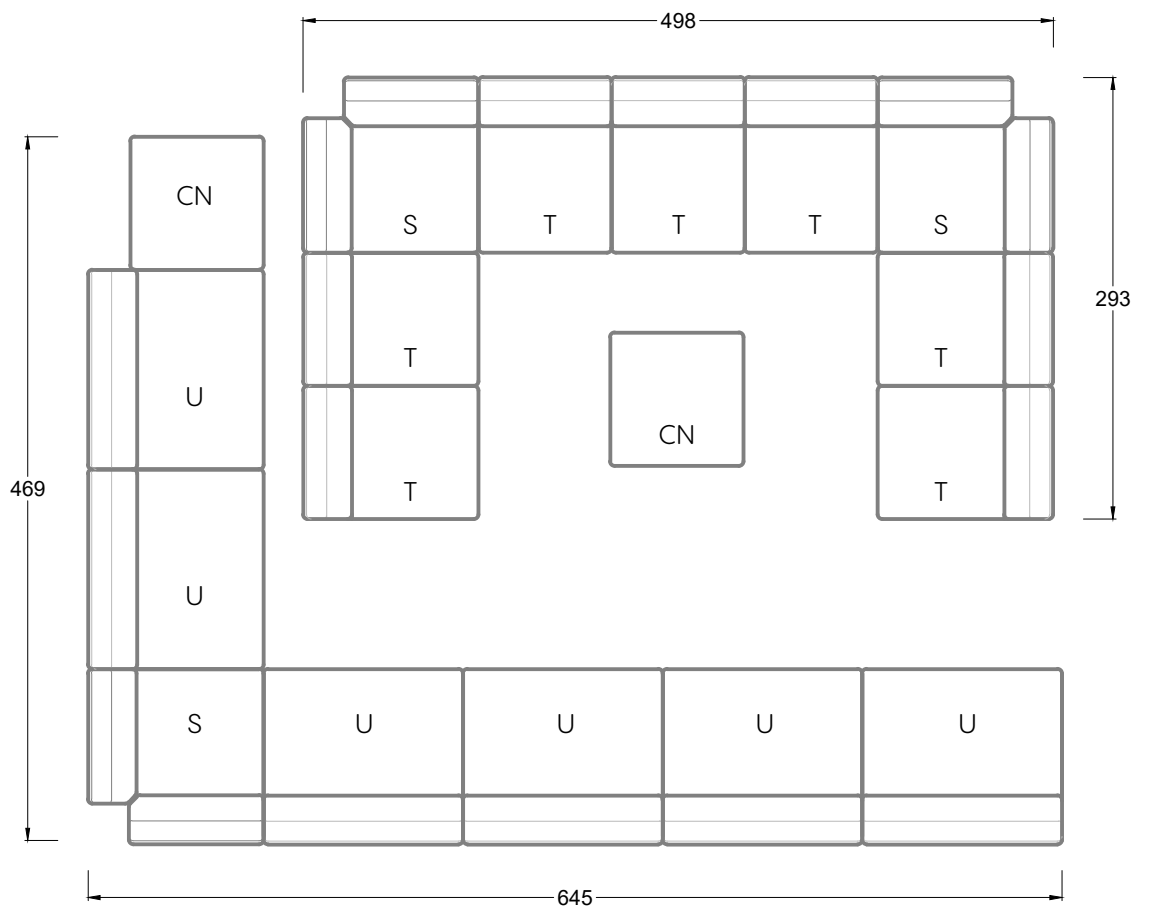

Facts & Highlights

- Loungeatmosphäre durch lose Sitz- und Rückenkissen
- Zwei Sitzhöhen möglich: Bodennah oder normal
- Vom Korpus bis zum Kissen: Alle Elemente sind in Wunschbezug und Wunschfarbe wählbar
- Grenzenloses Modulsystem im 44-cm-Raster
- Loose seat and back cushions create a lounge atmosphere
- Two seat heights – floor-level or standard
- From body to cushions, all elements can be chosen with a personal cover and colour
- Unlimited, modular system in multiples of 44 cm
- Atmosphère lounge par des coussins et dossiers amovibles
- Deux hauteurs d'assise possibles : normale ou près du sol
- Du corps du canapé au coussin : tous les éléments peuvent être revêtus du tissu et de la couleur de votre choix
- Système modulaire illimité par paliers de 44 cm

A 113 Croissant ▶81 cm ▼69 cm ▲84 cm
Stoff · Fabric · Tissu **65 9685 / 67 3848**

Bretz
German Manufacture
Since 1895

Head Office & Showroom:

Alexander-Bretz-Str. 2
D-55457 Gensingen
Tel +496727-895-0
E-Mail info@bretz.de