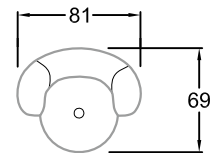

Noyé dans mes pensées,

Croissant est ma bouée.

La Croissant Chair offre un excellent confort d'assise grâce à sa hauteur d'assise agréable de 47 cm et à la forme du dossier, qui est parfaitement adapté au corps. Le fauteuil peut être tourné à 360°.

Croissant 113

Sessel

Facts & Highlights

- Skulpturales Design
- Lehne mit integrierter Nierenstütze
- Langlebiger Sitzkomfort dank schwingender Nosagfedern und Bonell-Federkern
- Sitzhöhe 47 cm
- Sculpture-like design
- Backrest with integrated lumbar support
- Long-lived seating comfort with resilient no-Sag
- Seat height 47 cm
- Design sculptural
- Dossier avec soutien lombaire intégré
- Confort d'assise durable grâce aux ressorts Nosag
- Hauteur d'assise 47 cm